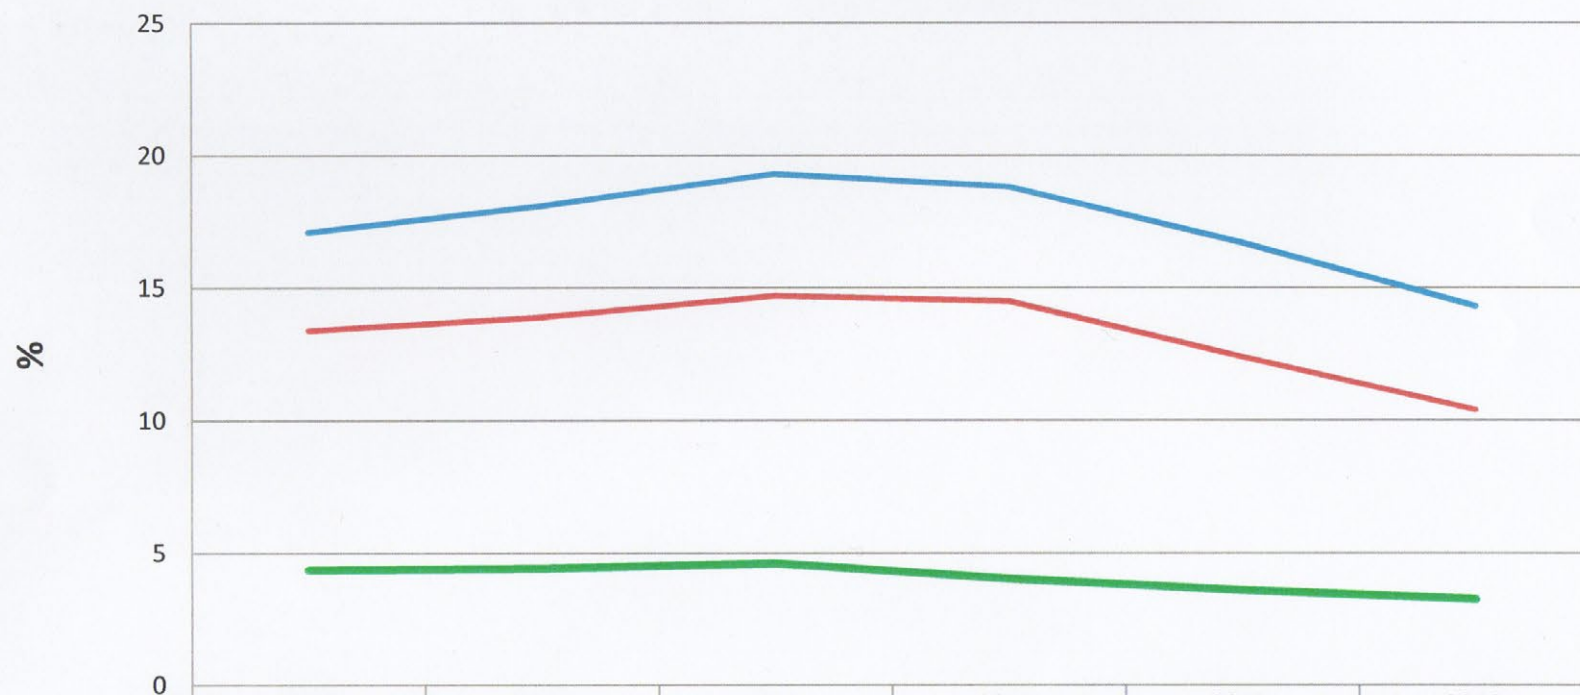

Godišnji prosjek stope nezaposlenosti

	2011.	2012.	2013.	2014.	2015.	2016.
RH	17,1	18,1	19,3	18,8	16,7	14,3
PGŽ	13,4	13,9	14,7	14,5	12,4	10,4
Grad Krk	4,4	4,4	4,6	4,0	3,6	3,2